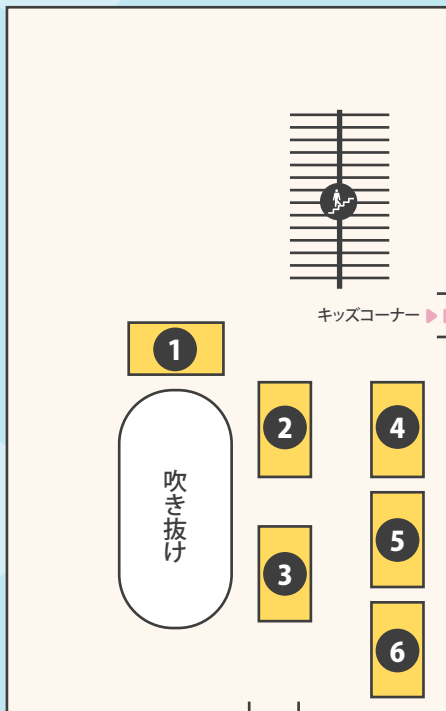

2F | アトリウム

エスカレーター エレベーター

キッズコーナー

2Fアトリウム

M3 | イベント広場

M3イベント広場

ベデストリアンデッキ モンテカール

JR長浜駅

2Fアトリウム

長浜駅 アトリウム

キッズコーナー

キッズコーナー

わなげ
かるたコーナー

…ハンドメイド

…フード

M3イベント広場