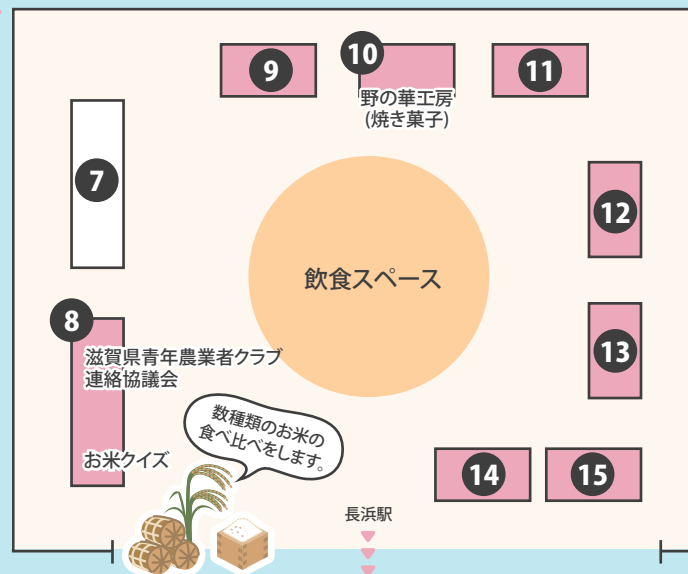

2F | アトリウム

エスカレーター エレベーター

キッズコーナー

2Fアトリウム

M3 | イベント広場

M3イベント広場

ベデストリアンデッキ モンテカール

JR長浜駅

2Fアトリウム

長浜駅 アトリウム

キッズコーナー

キッズコーナー

わなげ
かるたコーナー

…ハンドメイド

…フード

M3イベント広場

飲食スペース

滋賀県青年農業者クラブ
連絡協議会

お米クイズ

数種類のお米の
食べ比べをします。

長浜駅

2Fアトリウム

1 サンキャッチャー

2 Lily ULU
雑貨・アクセサリ