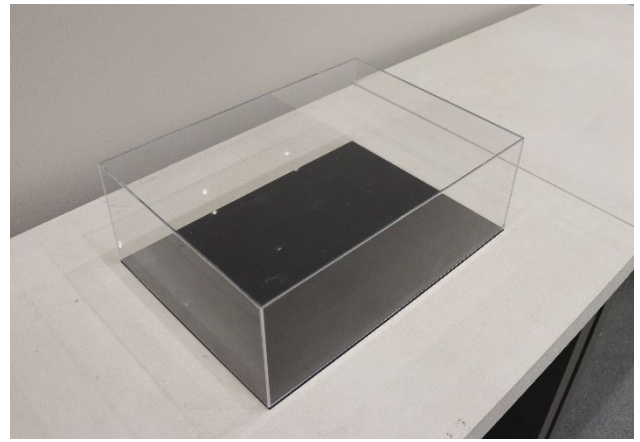

パーティション配置例

アクリルボックス W420 × D300 × H150 (外径)