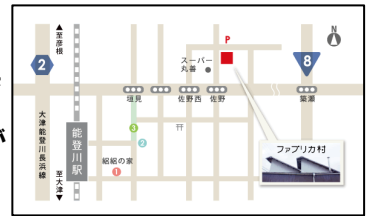

会場へのアクセス

JR能登川駅から徒歩15分
近江バス 佐野バス停下車徒歩
2分
※ 駐車場における台数に限りがあるため公共交通機関をご利用
ください

3月20日
14時～

13:30～ 受付開始
14:00～ 話題提供
14:30～ 3分間プレゼン大会
16:30 終了

日時:令和5年3月20日(月)14:00～16:30

場所:ファブリカ村

〒521-1222 滋賀県東近江市佐野町657 北川織物工場

司会:北川陽子さん