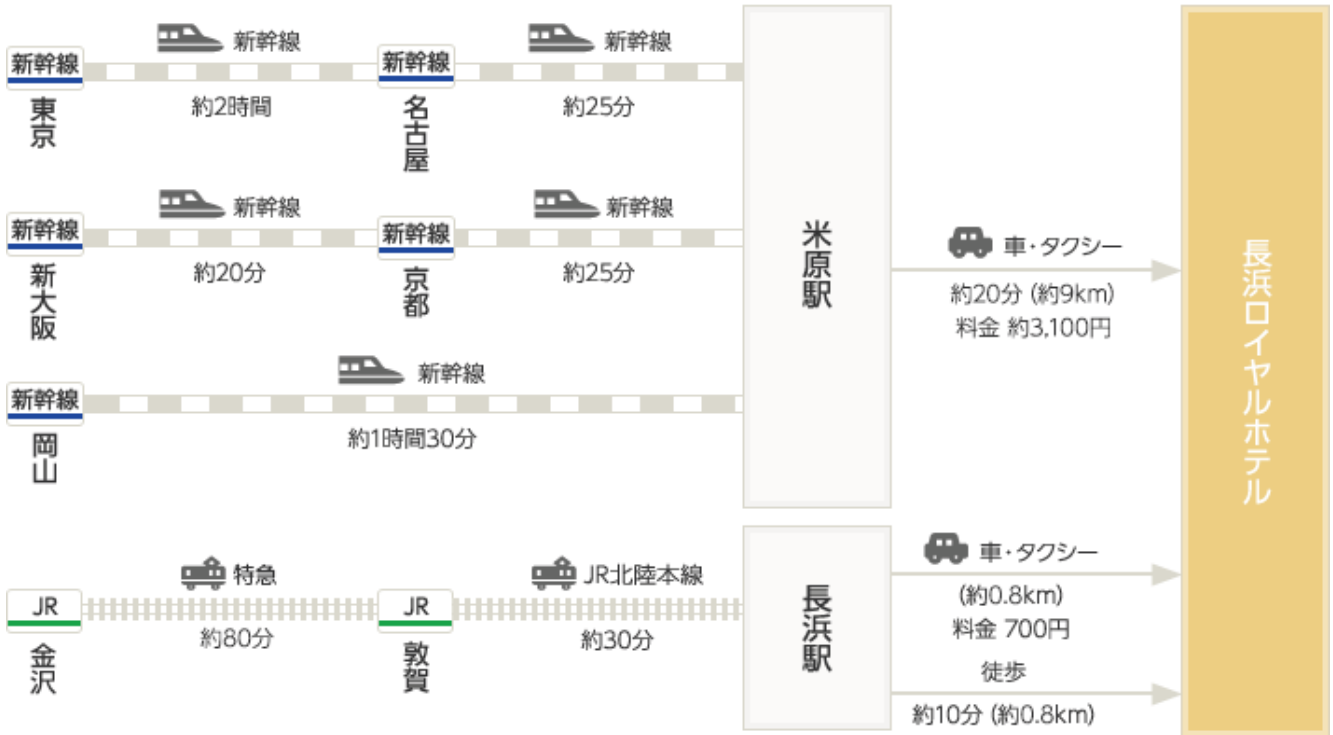

会場案内図：長浜ロイヤルホテル 鳳凰の間（長浜市大島町38番地）

■電車でご来館の方

JR 長浜駅と長浜ロイヤルホテル間の送迎バスを運行しております。(乗降場所は JR 長浜駅 西口(びわこ口))

長浜駅発	9:25	10:00	10:20	10:55	14:40	15:20	15:40	16:20	16:40	17:20
ホテル発	9:10	9:40	10:10	10:40	14:20	15:00	-	15:50	-	17:00

■お車でご来館の方