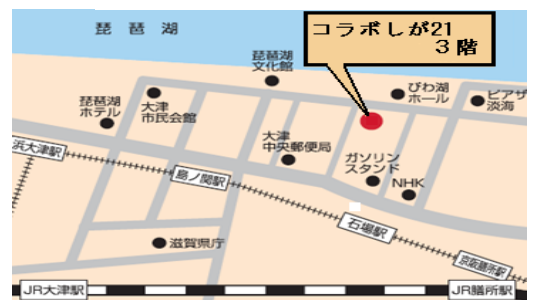

2 15:45～16:15

『海外における安全確保について』

～日本人と日本企業に対する脅威と政府の対応～
外務省領事局邦人テロ対策室長 斉田 幸雄氏

3 16:15～ 個別相談会

会場案内図

京阪石場駅から徒歩約3分 /

JR膳所駅、京阪膳所駅から徒歩約15分

■申込・問合せ先 / 公益財団法人滋賀県産業支援プラザ・貿易投資相談窓口(友成・木村)